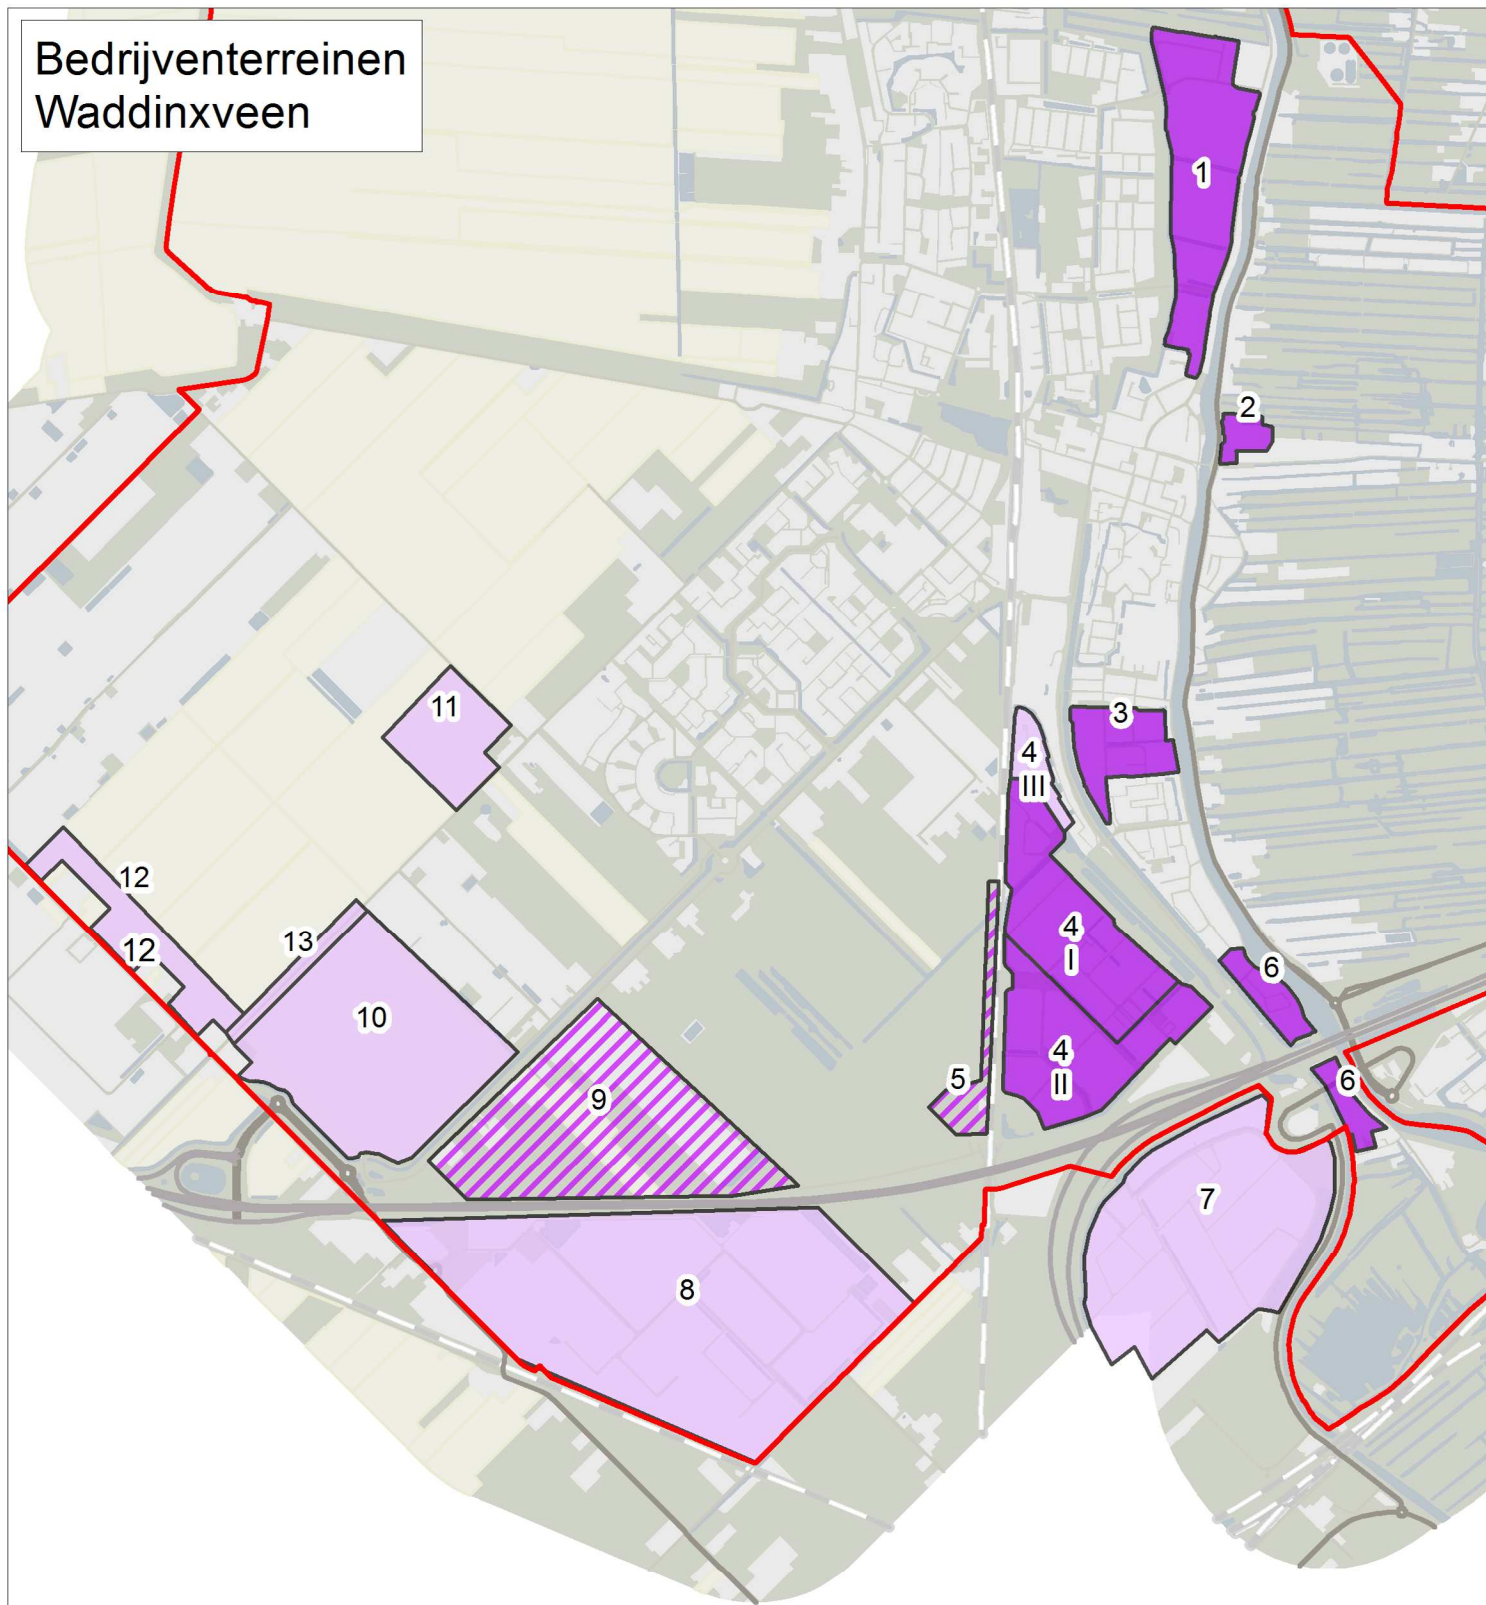

## Legenda

— Gemeentegrens

### Bedrijventerreinen

#### naam

- 1 - Noord
- 2 - Brugweg
- 3 - Zuid I en II
- 4 - Coenecoop I
- 4 - Coenecoop II
- 4 - Coenecoop III
- 5 - Zuidpunt Triangel
- 6 - Kouwehoek
- 7 - Gouwepark - (gezamenlijke ontwikkeling Waddinxveen- Gouda-Zuidplas)
- 8 - Distripark
- 9 - A 12 Noord
- 10 - Logistiekpark A12 (Glasparel)
- 11 - Businesspark Vredenburgh (glasparel)
- 12 - Aan de Bredeweg (Glasparel)
- 13 - kleinschalige bedrijvigheid (Glasparel)